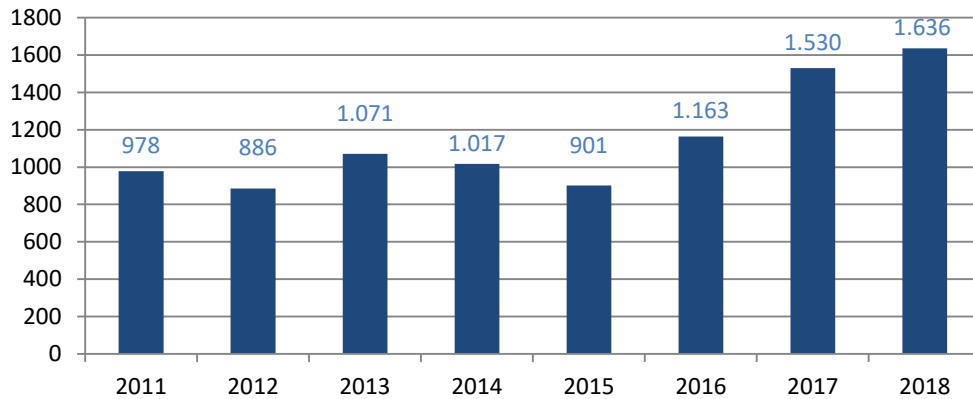

Statistik: Gemeldete Lehrstellen 2011 bis 2018

Anzahl gemeldeter Lehrstellen (nach Meldedatum)

	2011	2012	2013	2014	2015	2016	2017	2018
Anzahl	978	886	1.071	1.017	901	1.163	1.530	1.636

Anzahl gemeldeter Lehrstellen* in den Jahren 2011 bis 2018

*Lehrstellenmeldungen im jeweiligen Ausbildungsjahr

Anzahl gemeldeter Lehrstellen (nach Ausbildungsbeginn)

	2011	2012	2013	2014	2015	2016	2017	2018
Anzahl	876	904	1.025	1.044	1.032	898	1.337	1.436

Anzahl gemeldeter Lehrstellen* für die Jahre 2011 bis 2018