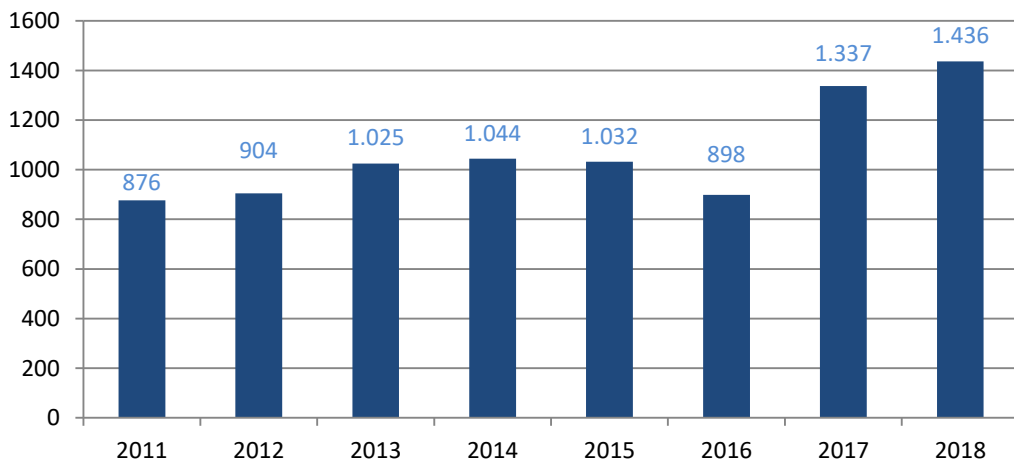

Statistik: Gemeldete Lehrstellen 2011 bis 2018

Anzahl gemeldeter Lehrstellen (nach Meldedatum)

	2011	2012	2013	2014	2015	2016	2017	2018
Anzahl	978	886	1.071	1.017	901	1.163	1.530	1.636

Anzahl gemeldeter Lehrstellen* in den Jahren 2011 bis 2018

*Lehrstellenmeldungen im jeweiligen Ausbildungsjahr

Anzahl gemeldeter Lehrstellen (nach Ausbildungsbeginn)

	2011	2012	2013	2014	2015	2016	2017	2018
Anzahl	876	904	1.025	1.044	1.032	898	1.337	1.436

Anzahl gemeldeter Lehrstellen* für die Jahre 2011 bis 2018