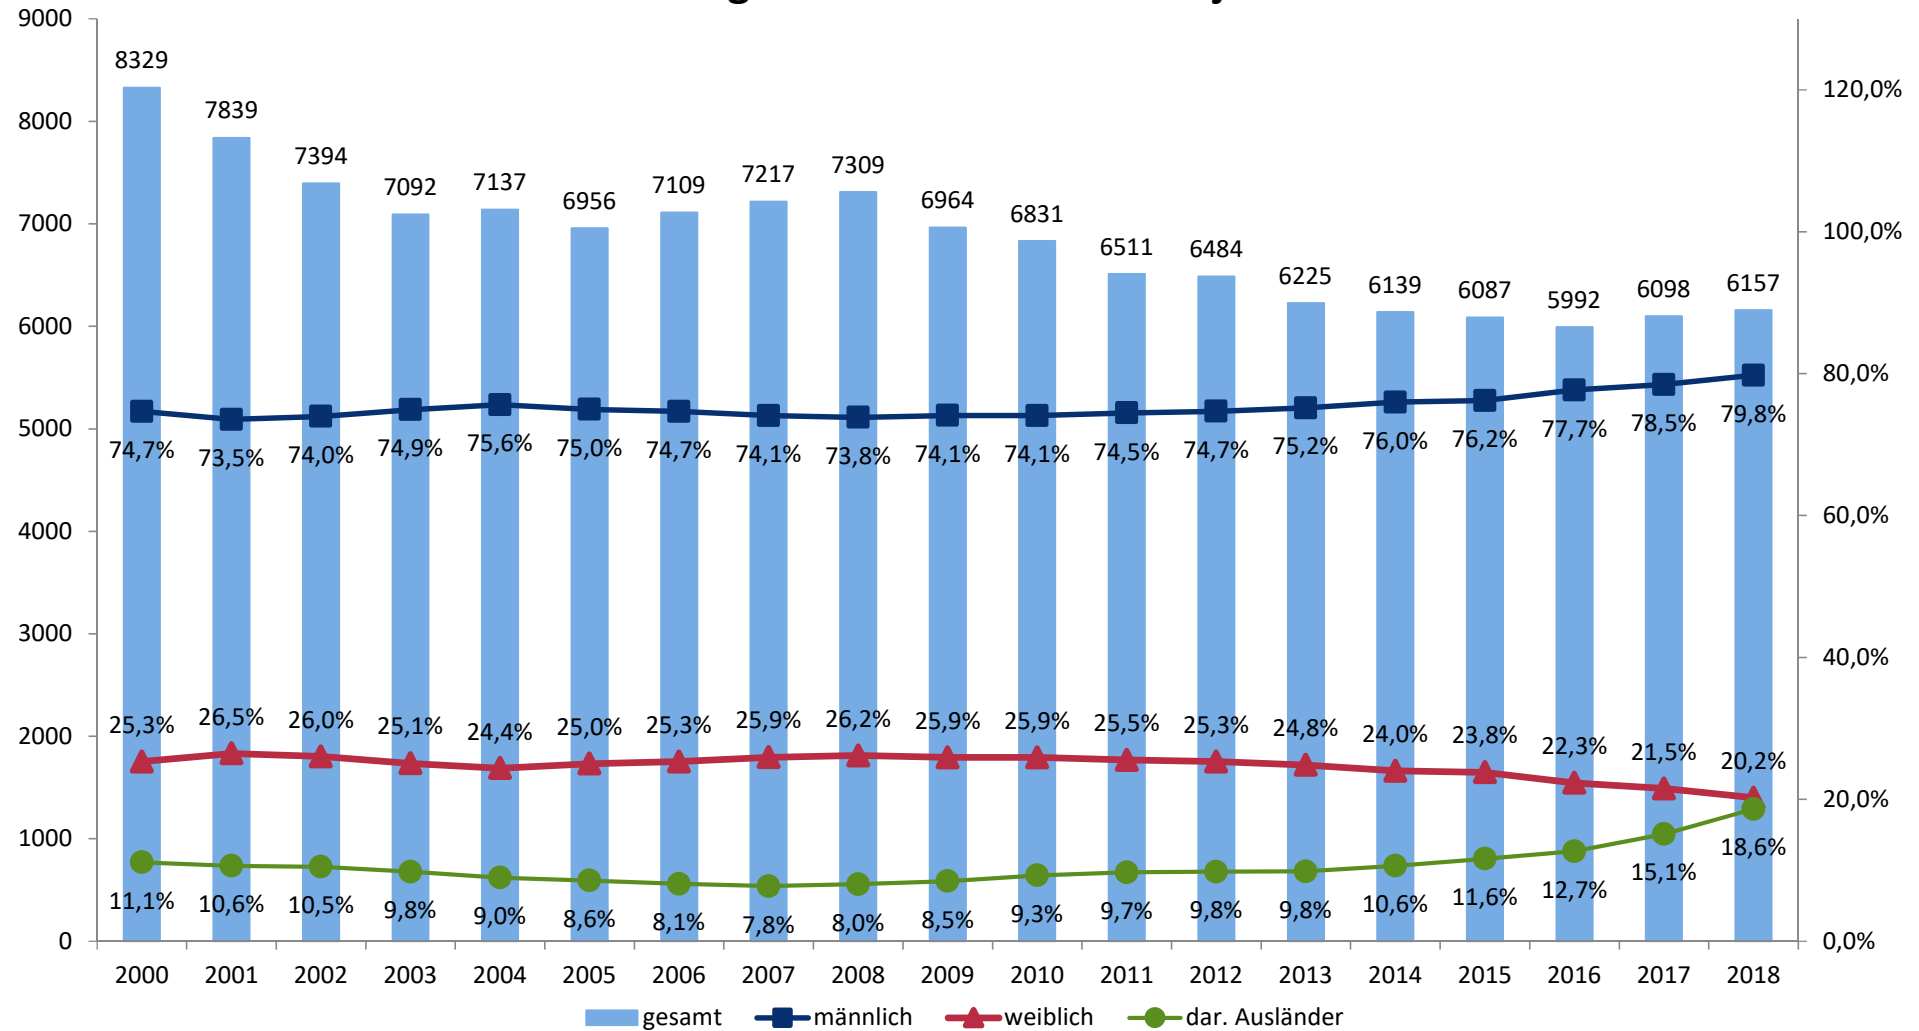

Lehrlingsbestand über alle Lehrjahre

Handwerkskammer Hamburg • Holstenwall 12 • 20355 Hamburg

Telefon 040 35905-0
Telefax 040 35905-208

E-Mail info@hwk-hamburg.de
Internet www.hwk-hamburg.de

Büro Harburg
Zum Handwerkszentrum 1
21079 Hamburg
Telefon 040 35905-0

Büro Bergedorf
Wentorfer Straße 42
21029 Hamburg
Telefon 040 724 22 12